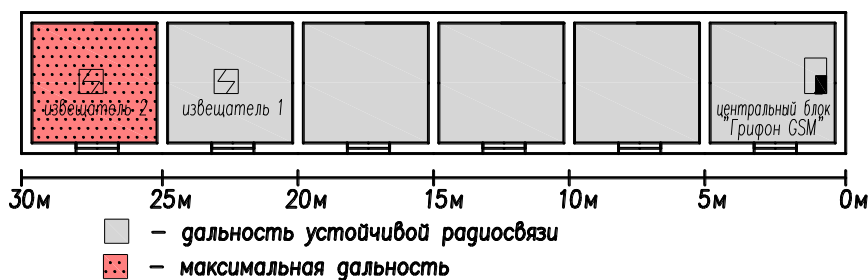

Время передачи сигнала тревоги на центральный блок от датчика, сек, не более 1;

Дальность устойчивой радиосвязи между центральным блоком и беспроводными датчиками: на открытом пространстве (при отсутствии препятствий), до 100 м, в помещении с кирпичными стенами и железобетонными перекрытиями, до 25 м (см рис. 1).